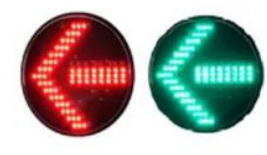

ÓPTICA DECREMENTADOR TRICOLOR 300MM

- (NÚMEROS ROJO/VERDE) CON TORTA AMARILLA INCLUIDA
12V o 220V

PEATONAL ROJO ESTÁTICO Y BLANCO ESTÁTICO ALUMINIO

2 x 210mm

PEATONAL ROJO ESTÁTICO Y BLANCO DINÁMICO ALUMINIO

2 x 210mm

PEATONAL ROJO ESTÁTICO
CON DECREMENTADOR Y
BLANCO DINÁMICO- ALUMINIO

2 x 210 mm

FLECHAS DE GIRO ROJO O
VERDE - ALUMINIO

200 mm

CABEZAL SEMÁFORO
INTERMITENTE DE ALUMINIO/
CHAPA

2 x 200mm
AMARILLO/AMARILLO - AMARILLO/ROJO

OPTICA MULTILED PEATONAL
DINÁMICO 200mm

EN TULIPA DE POLICARBONATO IP65
12V / 220V

OPTICA MULTILED PEATONAL
ESTÁTICO C/DECREMENTADOR
200mm

EN TULIPA DE POLICARBONATO IP65
12V / 220V

OPTICA MULTILED FLECHA
ROJA / VERDE 200mm